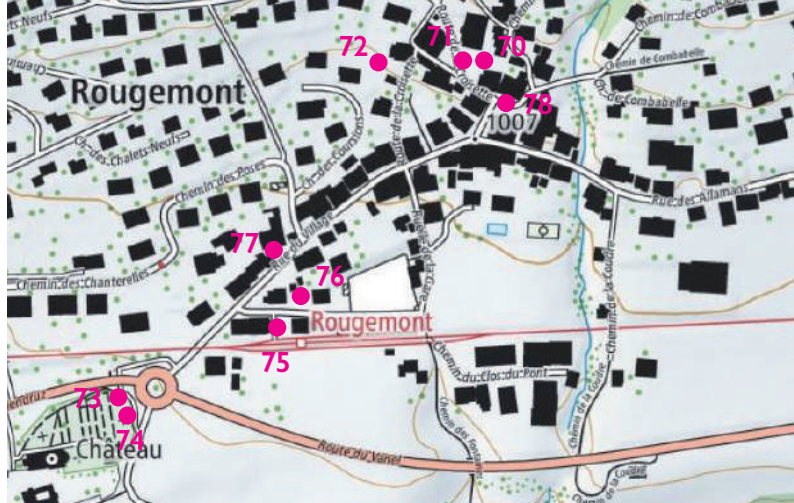

YVORNE

10 JEAN-MARC LATTION

Léon au parapluie
Place du Torrent

11 MATTIAS BISCHOFF

Silent communication
Caveau des Vignerons

12 JEAN HIRTZEL

Boulevard d'Yvorne

13 RAPHY BUTTET

Spanset
Vers Morey –
Place à Monod

14 PASCAL MURER

Ballerina
Route de Corbeyrier

PAYS-D'ENHAUT

ROSSINIÈRE

46 ANNIE BERTHET

L'échelle du temps
Rue de la Placette

47 JAVIER GONZALEZ