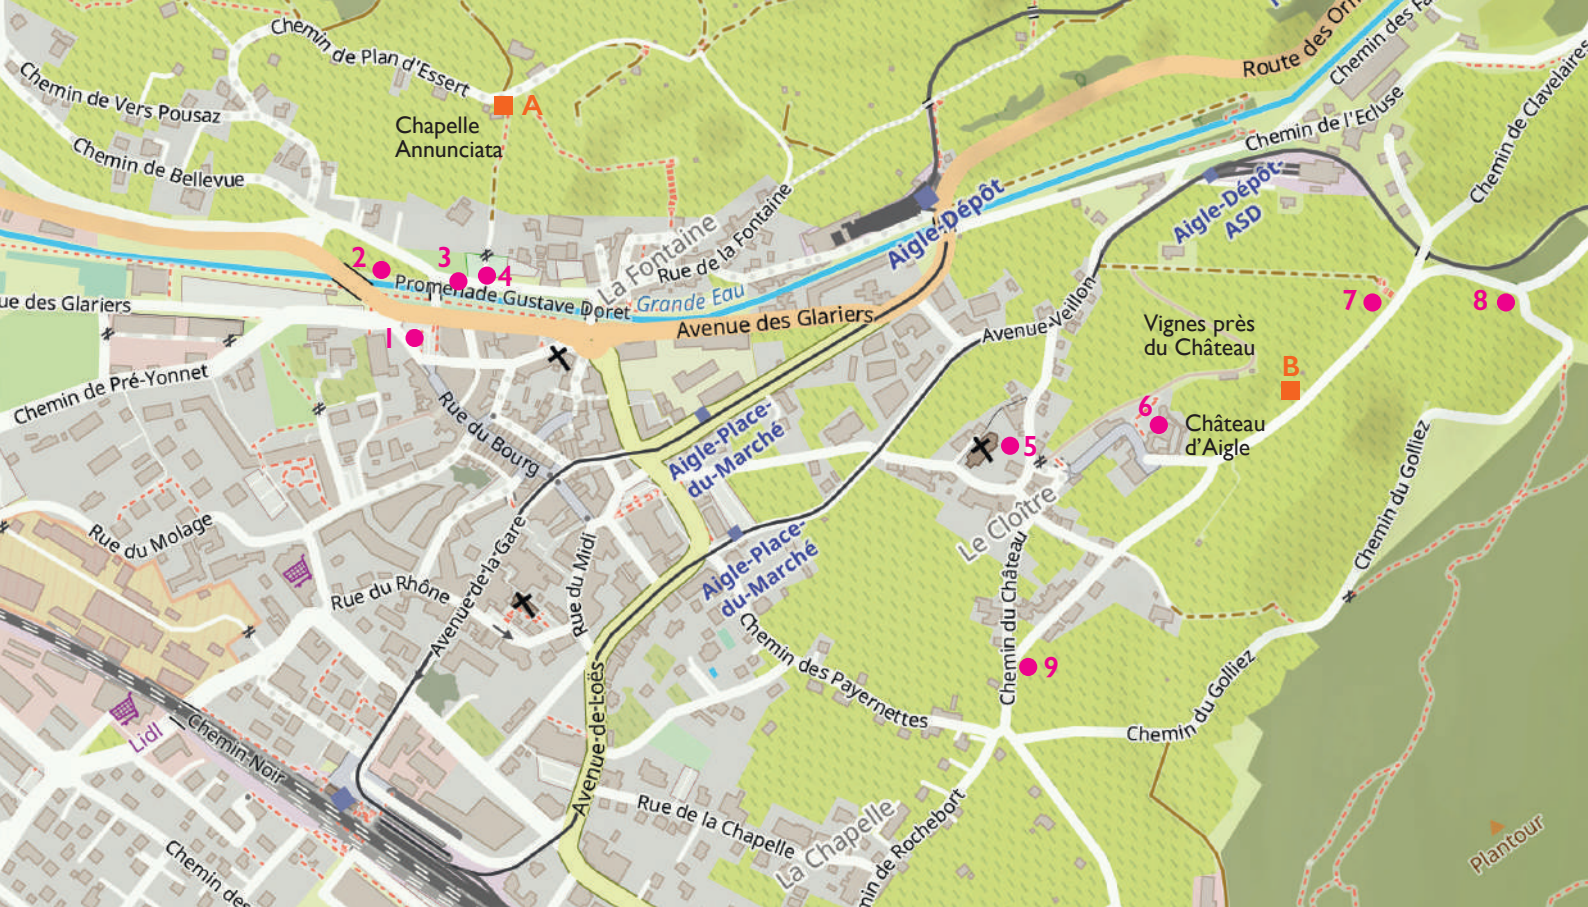

AIIYOS

ART & NATURE

EXPOSITION DE SCULPTURES EN PLEIN AIR — 1^{ER} JUILLET – 22 OCTOBRE 2023 — [RESSOURCES](#)

PLAN DES OEUVRES

AIGLE

- | | | |
|---|--|--|
| <p>1 FLORIAN STREIT
Ressource
<i>Près du Pont Napoléon</i></p> <p>2 FERNAND GRECO
La flamme
<i>Chemin des Noyers</i></p> <p>3 ABRACHEVA
Autoportrait
<i>Promenade Gustave Doret</i></p> <p>4 JOHANNES BIERLING
Loop III
<i>Promenade Gustave Doret</i></p> <p>5 BRIANT ROKYTA
Ecce Homo
<i>Église du Cloître</i></p> | <p>6 CÉCILE RAYNAL
Saigneurs, mes cieux,
mes yeux
<i>Château d'Aigle
(à l'intérieur)</i></p> <p>7 GAMELLE
Wenn die Räder
eines Tages stillstehen...
<i>Chemin de la Poya
du Château</i></p> <p>8 WERNER KEIST
Voir à travers
<i>Chemin de la Poya
du Château</i></p> <p>9 PEDRO MARQUES
Equilibrium
<i>Chemin du Château</i></p> | <p>A PAUL ESTIER
Le totem perdu ■ édition 2022
<i>Chapelle Annuciata</i></p> <p>B RAPHY BUTTET
La leçon de taille ■ édition 2021
<i>Chemin de la Poya du Château</i></p> |
|---|--|--|

27 JONATHAN BERNARD
Erosion
Rue Louis Favez

28 MANFREDZURKINDEN
Le pied
Route de la Cité

29 CRISTINA MARQUES
Monaco's life
Office du Tourisme

30 BRUNO GUIHENEUF
FLUX 180
Route des Ormonts

31 MICHEL LAURENT
Chorégraphies végétales
Prafandaz