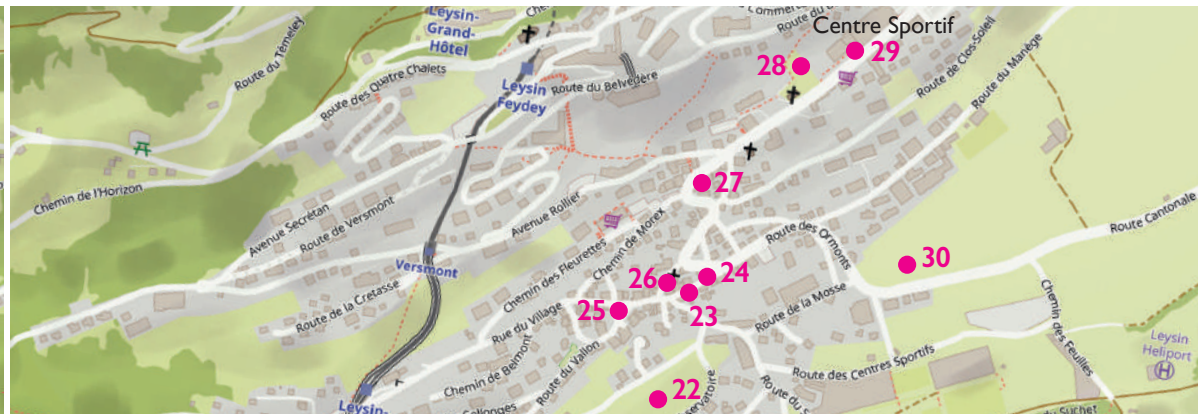

AIIYOS

ART & NATURE

EXPOSITION DE SCULPTURES EN PLEIN AIR — 1^{ER} JUILLET – 22 OCTOBRE 2023 — [RESSOURCES](#)

PLAN DES OEUVRES

AIGLE

- | | | |
|---|--|--|
| <p>1 FLORIAN STREIT
Ressource
<i>Près du Pont Napoléon</i></p> <p>2 FERNAND GRECO
La flamme
<i>Chemin des Noyers</i></p> <p>3 ABRACHEVA
Autoportrait
<i>Promenade Gustave Doret</i></p> <p>4 JOHANNES BIERLING
Loop III
<i>Promenade Gustave Doret</i></p> <p>5 BRIANT ROKYTA
Ecce Homo
<i>Église du Cloître</i></p> | <p>6 CÉCILE RAYNAL
Saigneurs, mes cieux,
mes yeux
<i>Château d'Aigle
(à l'intérieur)</i></p> <p>7 GAMELLE
Wenn die Räder
eines Tages stillstehen...
<i>Chemin de la Poya
du Château</i></p> <p>8 WERNER KEIST
Voir à travers
<i>Chemin de la Poya
du Château</i></p> <p>9 PEDRO MARQUES
Equilibrium
<i>Chemin du Château</i></p> | <p>A PAUL ESTIER
Le totem perdu ■ édition 2022
<i>Chapelle Annuciata</i></p> <p>B RAPHY BUTTET
La leçon de taille ■ édition 2021
<i>Chemin de la Poya du Château</i></p> |
|---|--|--|

27 JONATHAN BERNARD
Erosion
Rue Louis Favez

28 MANFREDZURKINDEN
Le pied
Route de la Cité

29 CRISTINA MARQUES
Monaco's life
Office du Tourisme

30 BRUNO GUIHENEUF
FLUX 180
Route des Ormonts

31 MICHEL LAURENT
Chorégraphies végétales
Prafandaz

Cycles
Rue de la Placette

48 NICOLAS LAVARENNE

Les Jockeys
Colline de Rossinière

49 PIERRE AMOUDRY

Chalet

50 CHRISTEL & LAURA LECHNER

Die Waschfrauen
Route du Lac

51 JONATHAN BERNARD