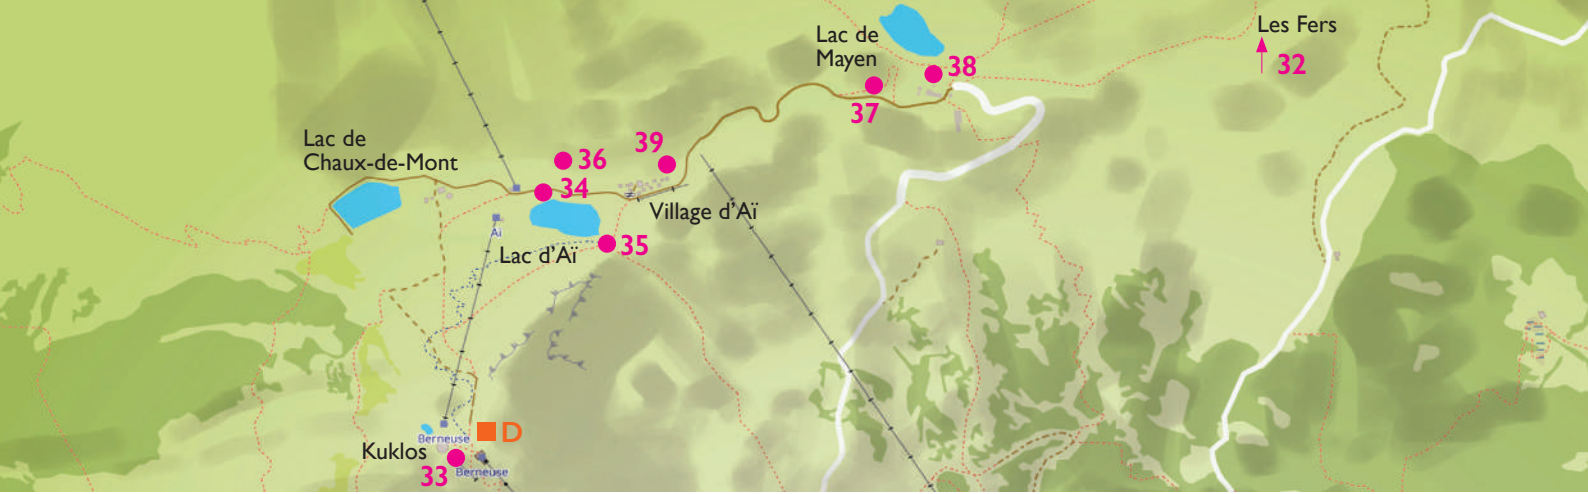

AIIYOS

ART & NATURE

EXPOSITION DE SCULPTURES EN PLEIN AIR — 1^{ER} JUILLET – 22 OCTOBRE 2023 — [RESSOURCES](#)

PLAN DES OEUVRES

AIGLE

- | | | |
|---|--|--|
| <p>1 FLORIAN STREIT
Ressource
<i>Près du Pont Napoléon</i></p> <p>2 FERNAND GRECO
La flamme
<i>Chemin des Noyers</i></p> <p>3 ABRACHEVA
Autoportrait
<i>Promenade Gustave Doret</i></p> <p>4 JOHANNES BIERLING
Loop III
<i>Promenade Gustave Doret</i></p> <p>5 BRIANT ROKYTA
Ecce Homo
<i>Église du Cloître</i></p> | <p>6 CÉCILE RAYNAL
Saigneurs, mes cieux,
mes yeux
<i>Château d'Aigle
(à l'intérieur)</i></p> <p>7 GAMELLE
Wenn die Räder
eines Tages stillstehen...
<i>Chemin de la Poya
du Château</i></p> <p>8 WERNER KEIST
Voir à travers
<i>Chemin de la Poya
du Château</i></p> <p>9 PEDRO MARQUES
Equilibrium
<i>Chemin du Château</i></p> | <p>A PAUL ESTIER
Le totem perdu ■ édition 2022
<i>Chapelle Annuciata</i></p> <p>B RAPHY BUTTET
La leçon de taille ■ édition 2021
<i>Chemin de la Poya du Château</i></p> |
|---|--|--|

27 JONATHAN BERNARD
Erosion
Rue Louis Favez

28 MANFREDZURKINDEN
Le pied
Route de la Cité

29 CRISTINA MARQUES
Monaco's life
Office du Tourisme

30 BRUNO GUIHENEUF
FLUX 180
Route des Ormonts

31 MICHEL LAURENT
Chorégraphies végétales
Prafandaz