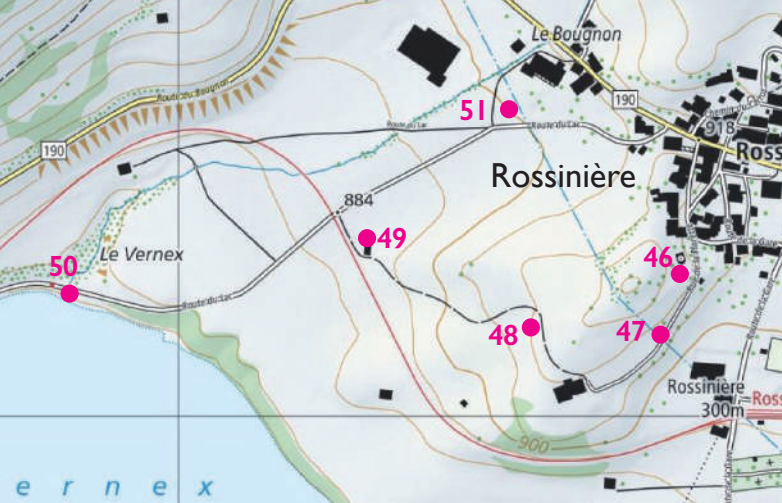

PAYS-D'ENHAUT

ROSSINIÈRE

46 ANNIE BERTHET

L'échelle du temps
Rue de la Placette

47 JAVIER GONZALEZ

Cycles
Rue de la Placette

48 NICOLAS LAVARENNE

Les Jockeys
Colline de Rossinière

49 PIERRE AMOUDRY

Chalet

50 CHRISTEL & LAURA LECHNER

Die Waschfrauen
Route du Lac

51 JONATHAN BERNARD

Cairns
Route du lac

CHÂTEAU-D'OEX

52–57 SARAH & DELAPEROUZE

Les Calengwirth
Parcours du Ramaclé

58–69 JEAN HIRTZEL

Ressources
Parcours du Ramaclé

ROUGEMONT

70 BRUNO GUIHENEUF

FLUX 222
Route de la Croisette

71 CHRISTIAN SCHNEITER

Fruits urbains
Route de la Croisette

72 RAPHAËL MOULIN

Le bateau ivre
Route de la Croisette

73 PIERRE LOMAZZI

À livre ouvert
Eglise de Rougemont

74 PIERRE LOMAZZI

Sagesse
Eglise de Rougemont

75 CHRISTIAN SCHNEITER

Fruits urbains
Gare de Rougemont

76 CHRISTIAN SCHNEITER

Fruits urbains
Raiffeisen Rougemont

77 PATRICK LANG

Runner Duck
Rue du Village

78 RAPHAËL MOULIN

L'ultime faille
Chalet les Rosiers