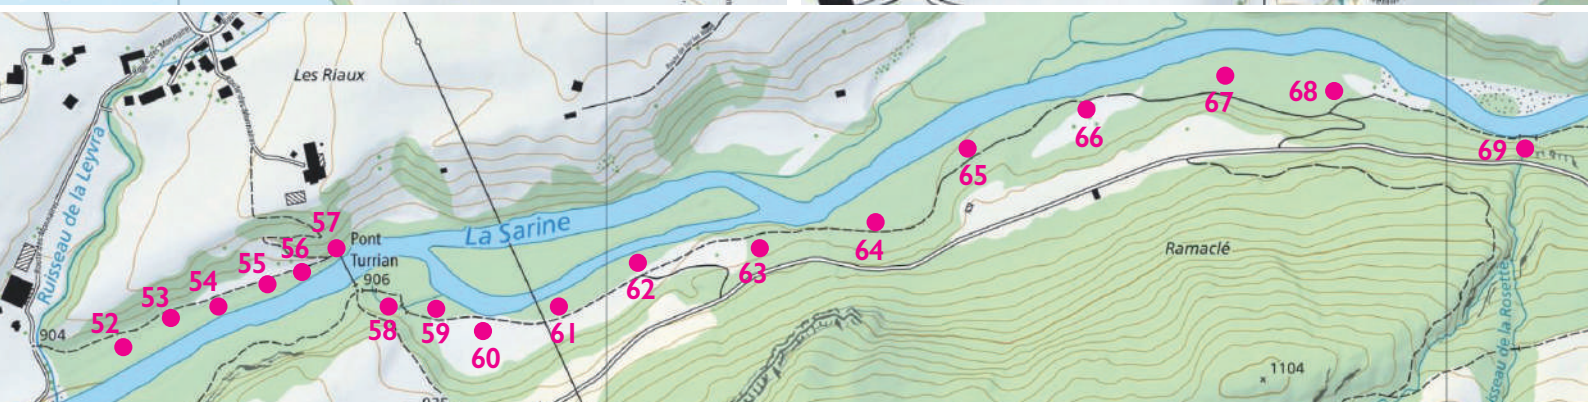

PAYS-D'ENHAUT

ROSSINIÈRE

46 ANNIE BERTHET

L'échelle du temps
Rue de la Placette

47 JAVIER GONZALEZ

Cycles
Rue de la Placette

48 NICOLAS LAVARENNE

Les Jockeys
Colline de Rossinière

49 PIERRE AMOUDRY

Chalet

50 CHRISTEL & LAURA LECHNER

Die Waschfrauen
Route du Lac

51 JONATHAN BERNARD

Cairns
Route du lac

CHÂTEAU-D'OEX

52–57 SARAH & DELAPEROUZE

Les Calengwirth
Parcours du Ramaclé

58–69 JEAN HIRTZEL

Ressources
Parcours du Ramaclé

ROUGEMONT

70 BRUNO GUIHENEUF

FLUX 222
Route de la Croisette

71 CHRISTIAN SCHNEITER

Fruits urbains
Route de la Croisette

72 RAPHAËL MOULIN

Le bateau ivre
Route de la Croisette

73 PIERRE LOMAZZI

À livre ouvert
Eglise de Rougemont

74 PIERRE LOMAZZI

Sagesse
Eglise de Rougemont

75 CHRISTIAN SCHNEITER

Fruits urbains
Gare de Rougemont

76 CHRISTIAN SCHNEITER

Fruits urbains
Raiffeisen Rougemont

77 PATRICK LANG

Runner Duck
Rue du Village

78 RAPHAËL MOULIN

L'ultime faille
Chalet les Rosiers